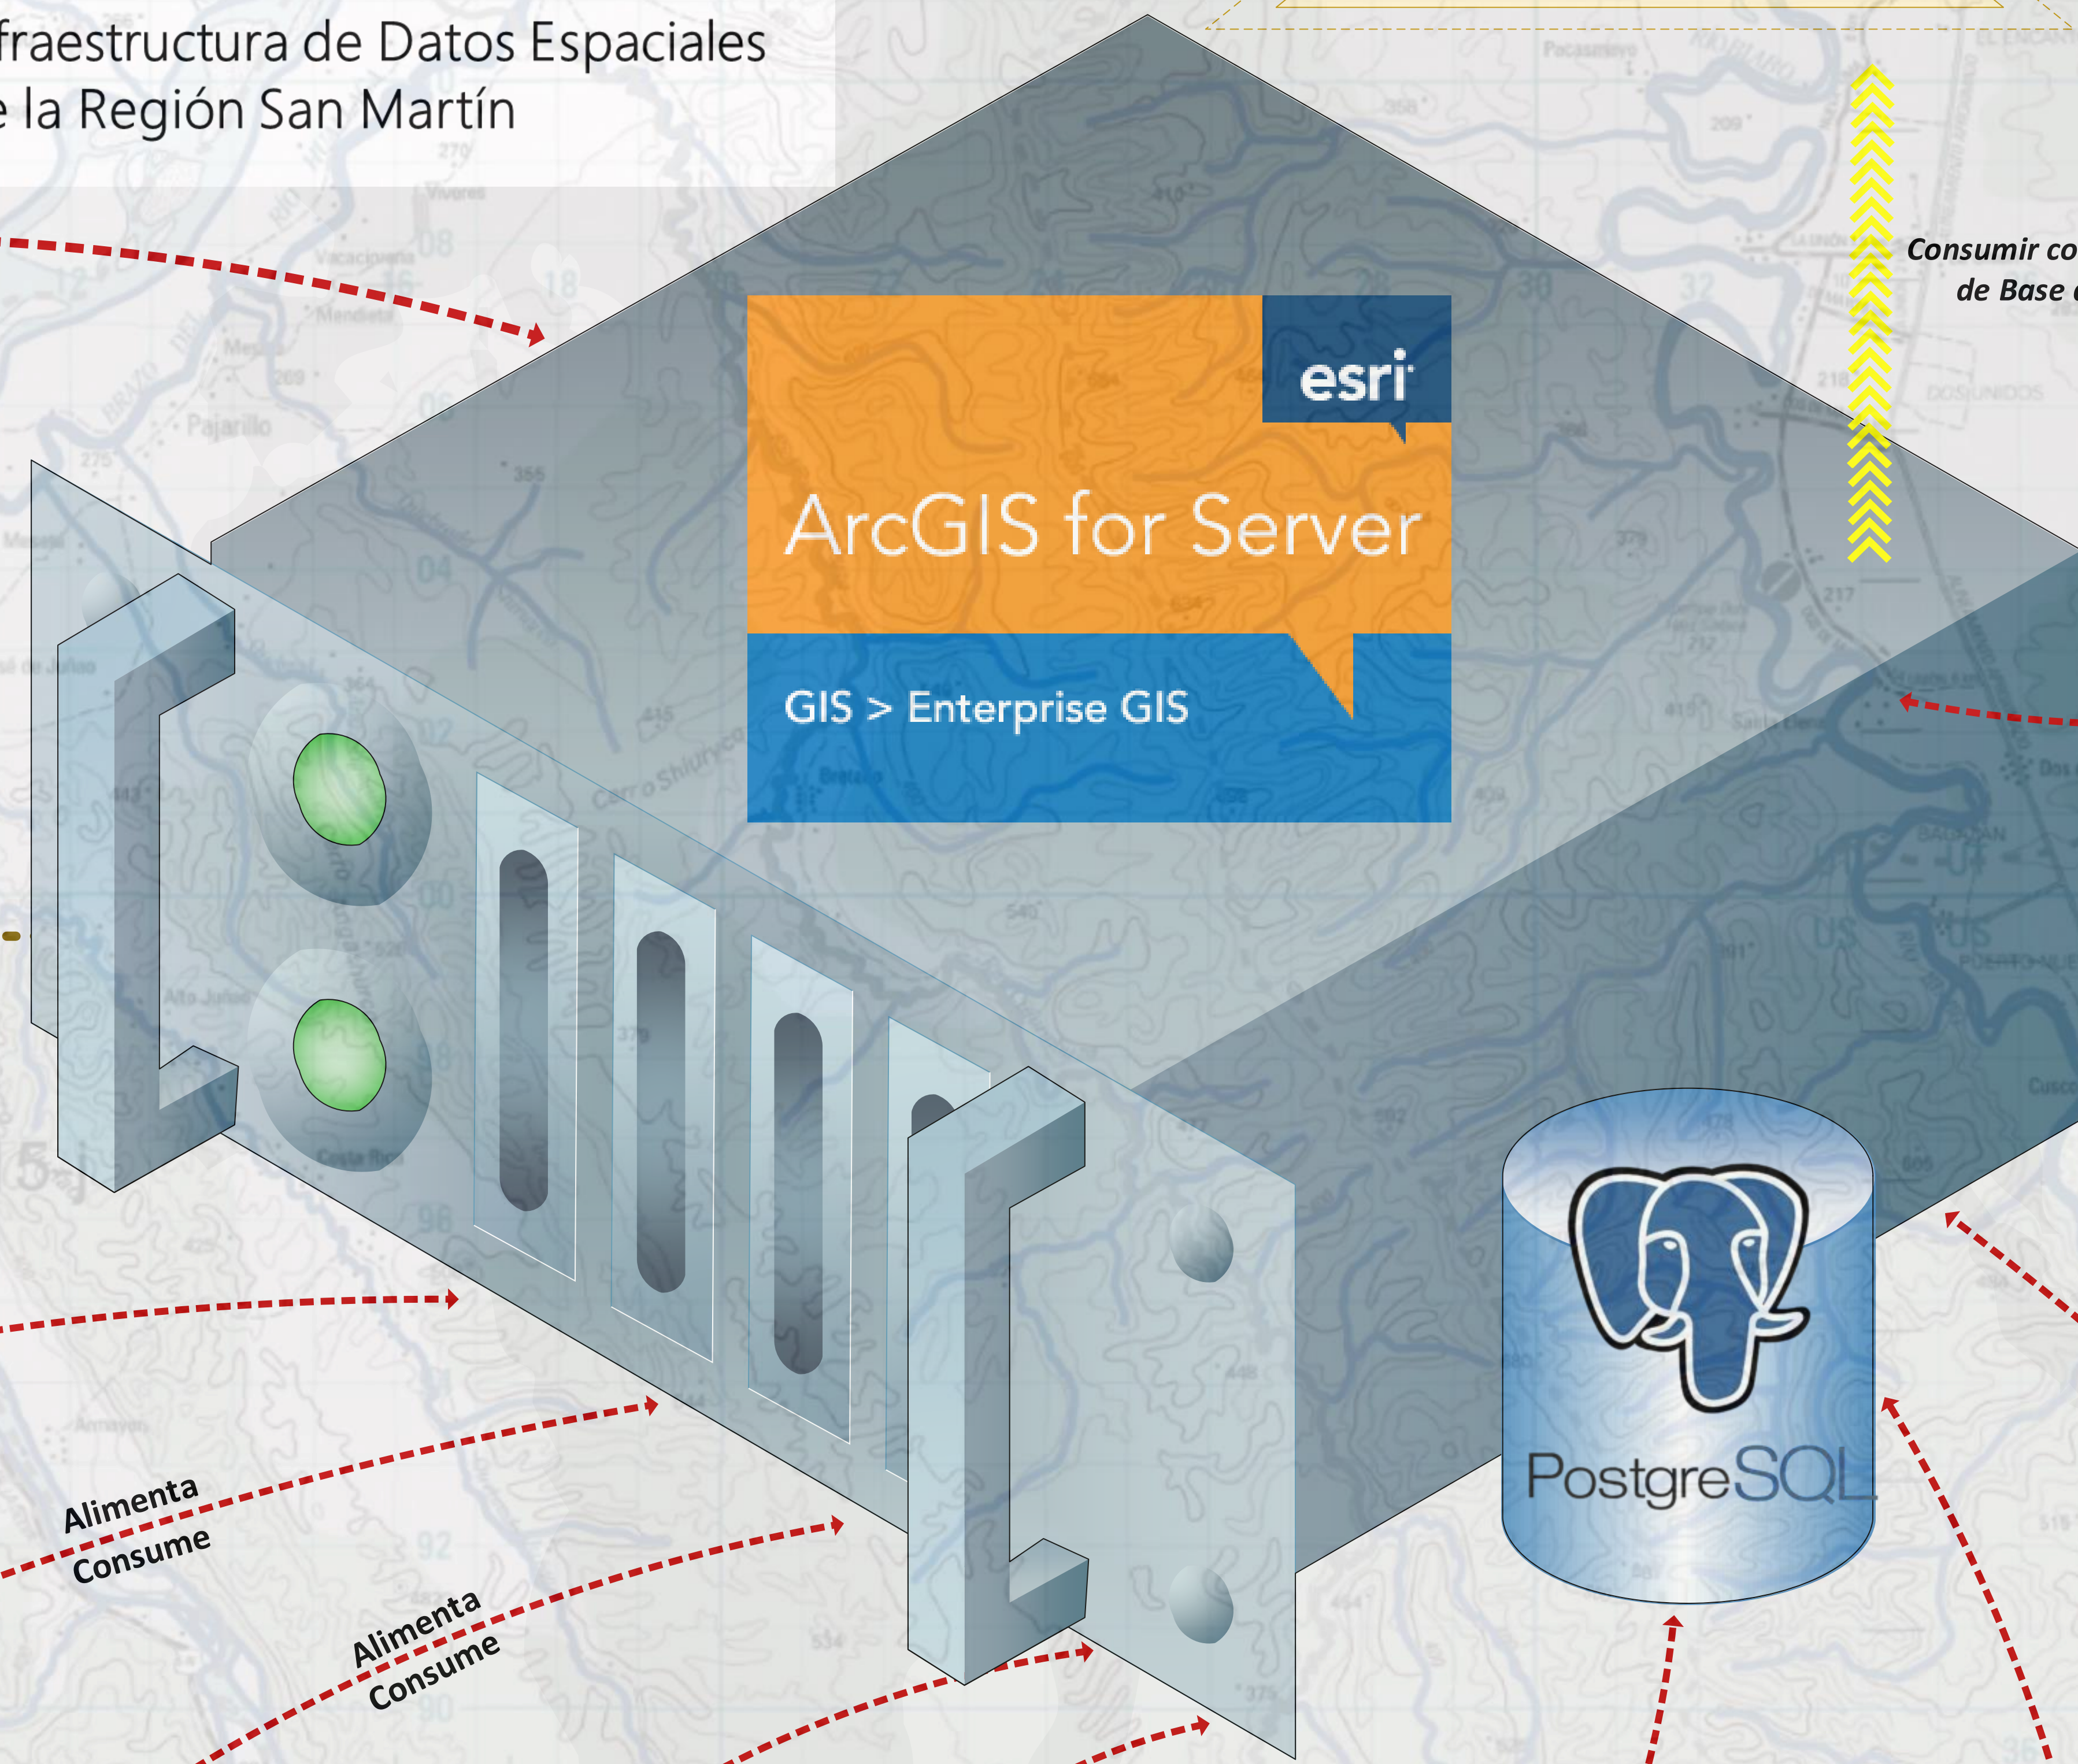

Administrador de Base de Datos

Consumir coberturas de Base de Datos