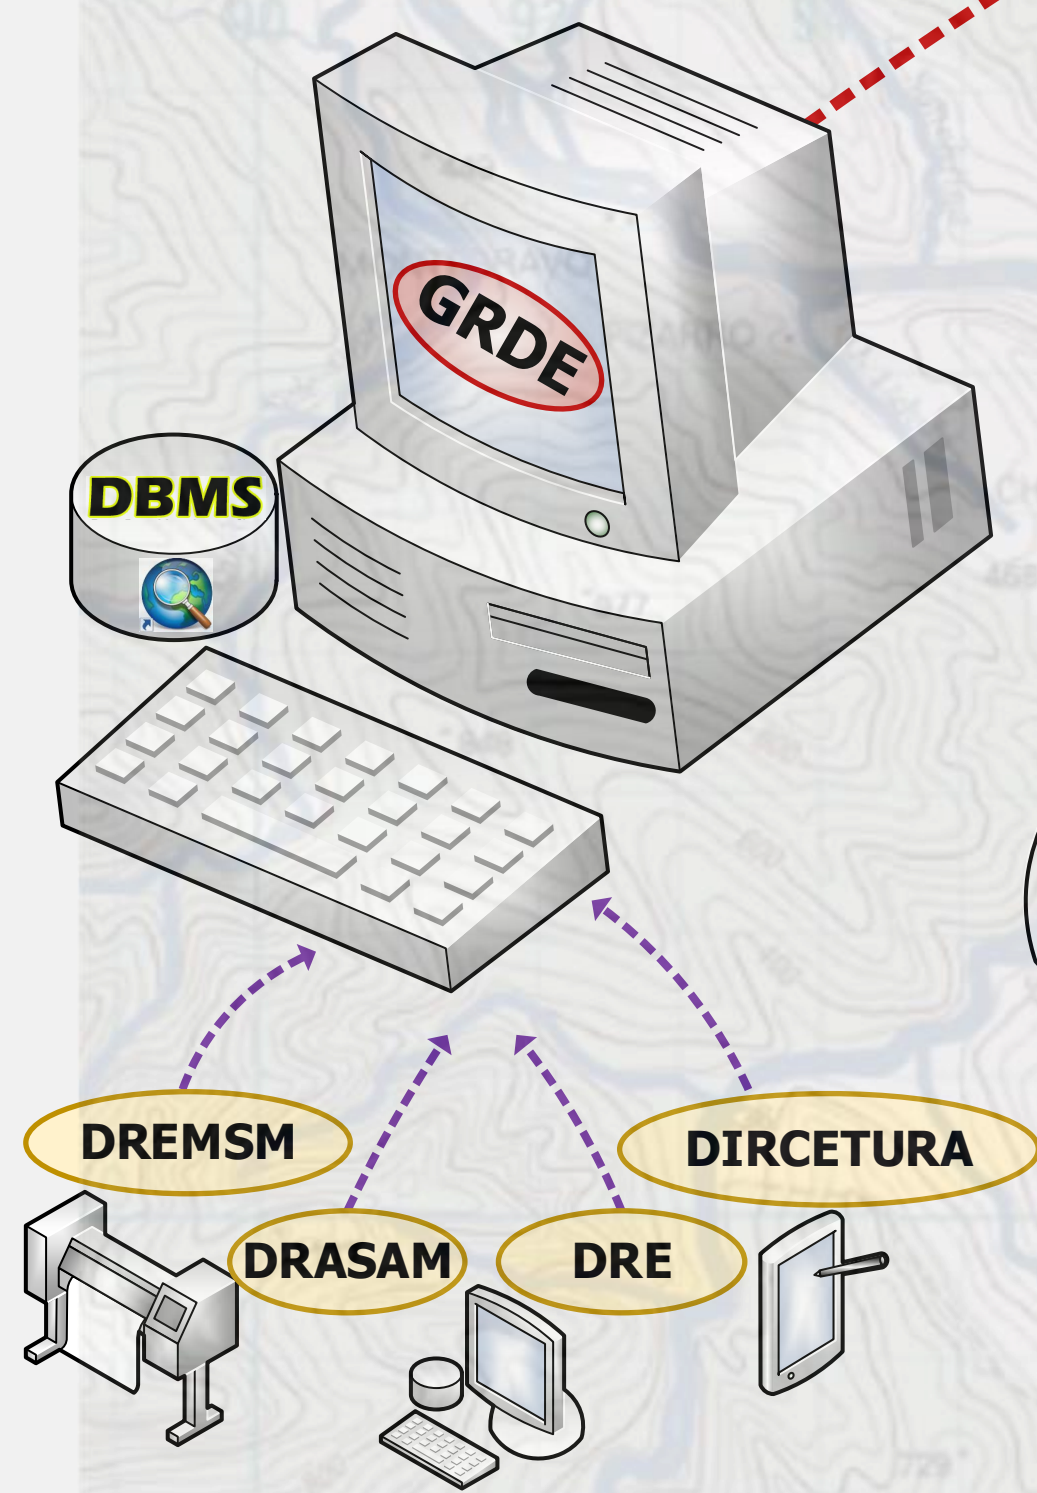

ESTRUCTURA FUNCIONAL

IDERSAM

Infraestructura de Datos Espaciales de la Región San Martín

Hardware:
 DD: 1 TB
 M-RAM: 8GB
 P: Core i7
 C: 1 Gbit/s-Port

Software:
 SO: Windows
 Ubuntu 14.04
 SW: Apache

Al cual se puede acceder mediante dispositivos móviles

- Brinda mantenimiento al rendimiento de la Geodatabase Multiusuario
- Generar usuarios y designa privilegios respectivos
- Elaborar proyectos De publicación para el Geoportal y realiza el control de calidad de los datos publicados

Alimenta
 Consume

Alimenta
 Consume

Estructura funcional de la Infraestructura de Datos Espaciales del departamento de San Martín (IDERSAM) cuyo objetivo es contar con información estandarizada, actualizada y oportuna para la toma de decisiones sobre el territorio.

La estructura funcional versión 1.0 diagrama las capacidades de hardware actuales con las que cuenta la Dirección Ejecutiva de Gestión Territorial de la Autoridad Regional Ambiental, es su calidad de Secretaría Técnica de la IDERSAM y propone el modelo de funcionamiento ideal para la implementación de la Infraestructura de Datos Espaciales Regional de San Martín. El presente modelo fue adaptado por Victor Rodriguez Chuma (Analista SIG de SERFOR-CAF San Martín) a partir de modelo de estructura de la IDE-GOREL propuesta por López y Burga (2015).