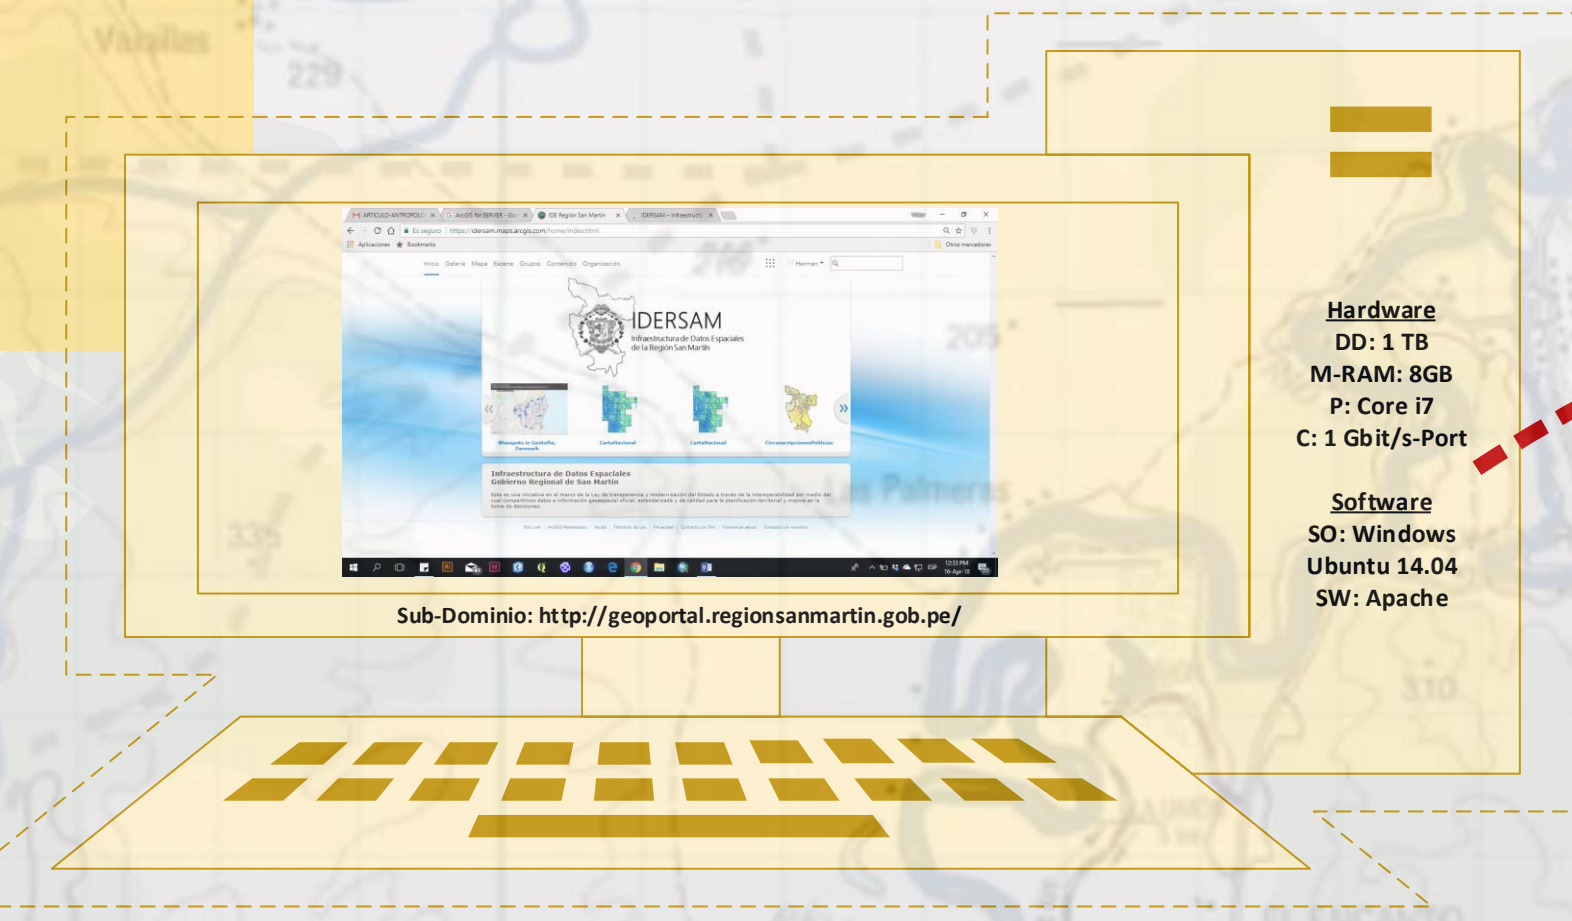

ESTRUCTURA FUNCIONAL

IDERSAM

Infraestructura de Datos Espaciales de la Región San Martín

Hardware:
 DD: 1 TB
 M-RAM: 8GB
 P: Core i7
 C: 1 Gbit/s-Port

Software:
 SO: Windows
 Ubuntu 14.04
 SW: Apache

Al cual se puede acceder mediante dispositivos móviles

- Brinda mantenimiento al rendimiento de la Geodatabase Multiusuario
- Generar usuarios y designa privilegios respectivos
- Elaborar proyectos De publicación para el Geoportal y realiza el control de calidad de los datos publicados

Alimenta
 Consume

Alimenta
 Consume

Estructura funcional de la Infraestructura de Datos Espaciales del departamento de San Martín (IDERSAM) cuyo objetivo es contar con información estandarizada, actualizada y oportuna para la toma de decisiones sobre el territorio.

La estructura funcional versión 1.0 diagrama las capacidades de hardware actuales con las que cuenta la Dirección Ejecutiva de Gestión Territorial de la Autoridad Regional Ambiental, es su calidad de Secretaría Técnica de la IDERSAM y propone el modelo de funcionamiento ideal para la implementación de la Infraestructura de Datos Espaciales Regional de San Martín. El presente modelo fue adaptado por Victor Rodriguez Chuma (Analista SIG de SERFOR-CAF San Martín) a partir de modelo de estructura de la IDE-GOREL propuesta por López y Burga (2015).