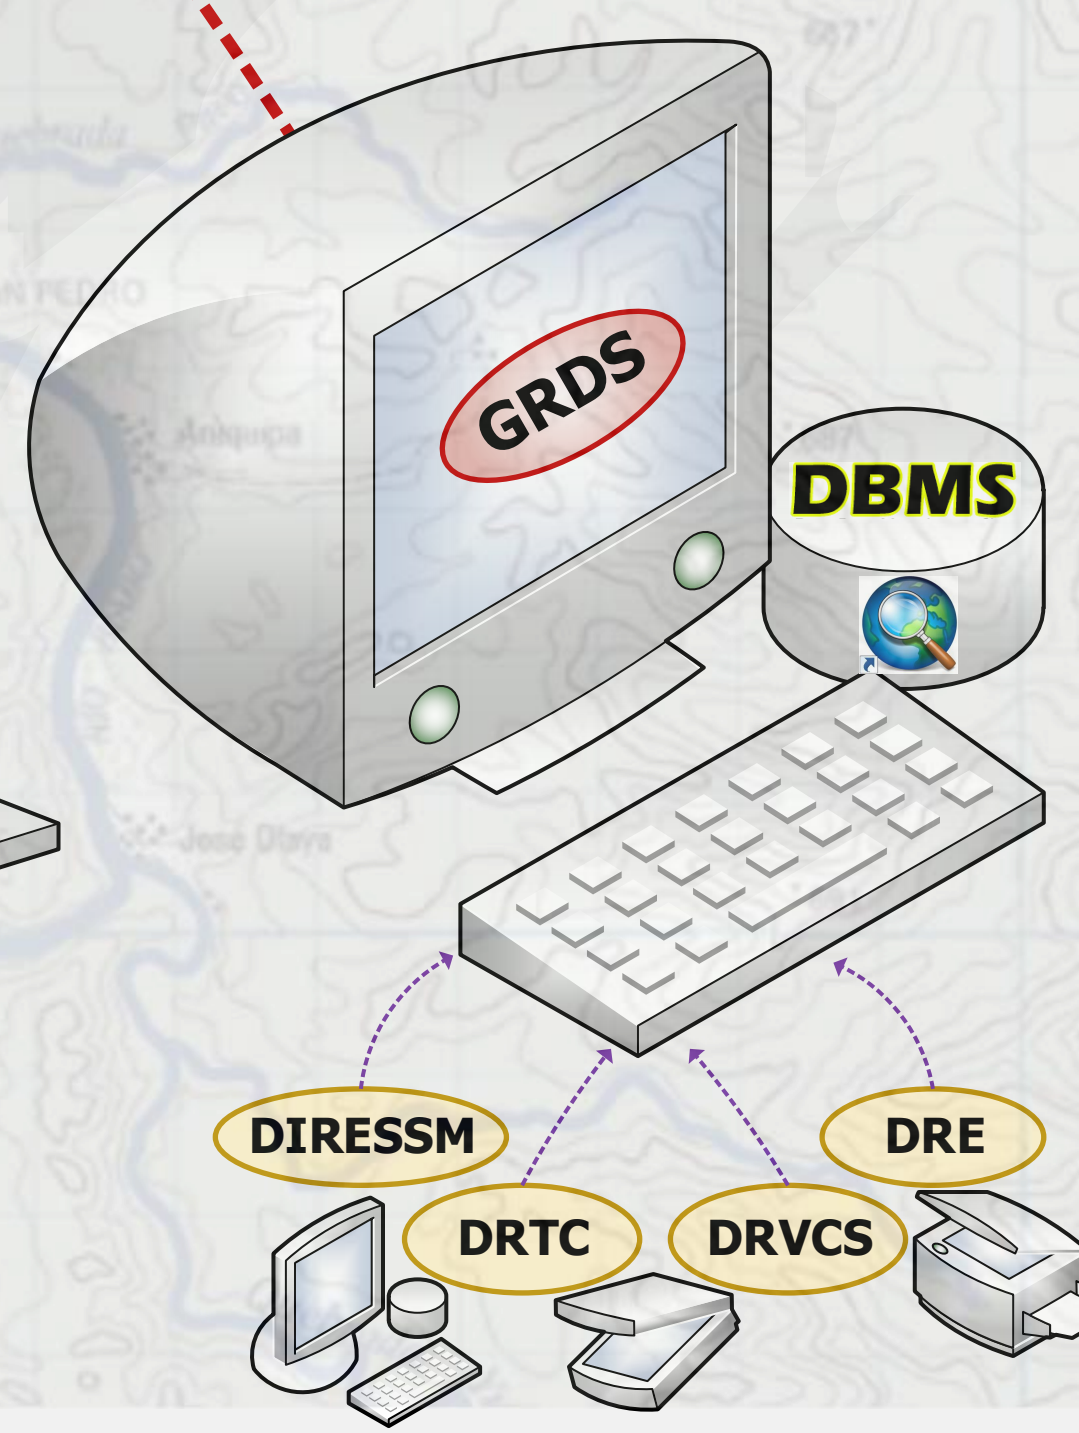

ESTRUCTURA FUNCIONAL

IDERSAM

Infraestructura de Datos Espaciales de la Región San Martín

Hardware:
 DD: 1 TB
 M-RAM: 8GB
 P: Core i7
 C: 1 Gbit/s-Port

Software:
 SO: Windows
 Ubuntu 14.04
 SW: Apache

Al cual se puede acceder mediante dispositivos móviles

- Brinda mantenimiento al rendimiento de la Geodatabase Multiusuario
- Generar usuarios y designa privilegios respectivos
- Elaborar proyectos De publicación para el Geoportal y realiza el control de calidad de los datos publicados

Alimenta
 Consume

Alimenta
 Consume

Estructura funcional de la Infraestructura de Datos Espaciales del departamento de San Martín (IDERSAM) cuyo objetivo es contar con información estandarizada, actualizada y oportuna para la toma de decisiones sobre el territorio.

La estructura funcional versión 1.0 diagrama las capacidades de hardware actuales con las que cuenta la Dirección Ejecutiva de Gestión Territorial de la Autoridad Regional Ambiental, es su calidad de Secretaría Técnica de la IDERSAM y propone el modelo de funcionamiento ideal para la implementación de la Infraestructura de Datos Espaciales Regional de San Martín. El presente modelo fue adaptado por Victor Rodriguez Chuma (Analista SIG de SERFOR-CAF San Martín) a partir de modelo de estructura de la IDE-GOREL propuesta por López y Burga (2015).